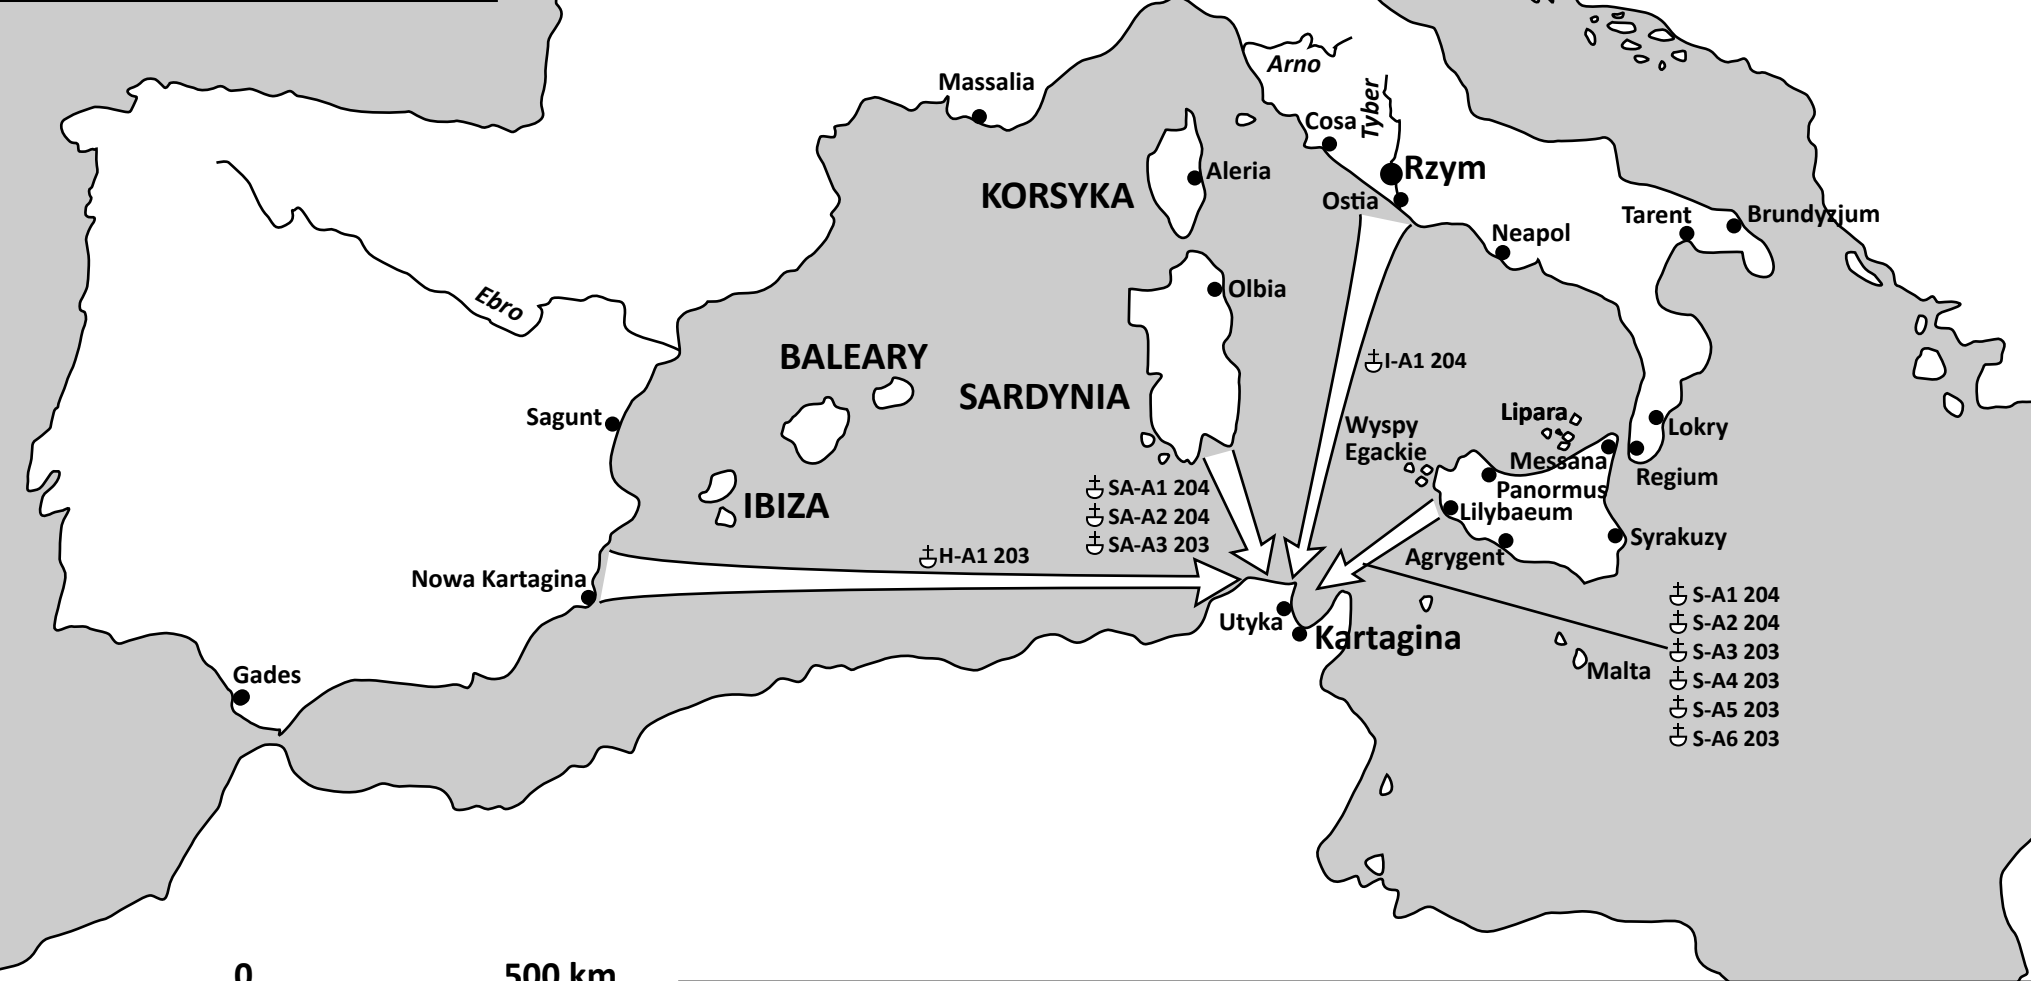

→ kierunki
 → kierowanych konwojów
 204 data konwoju
 †H-A1 numer i trasa konwoju

**ZIDENTYFIKOWANE ŹRÓDŁOWO KONWOJE KIEROWANE
 DO ARMII PUBLIUSZA KORNELIUSZA SCYPIONA W LATACH 204-202 P.N.E.**